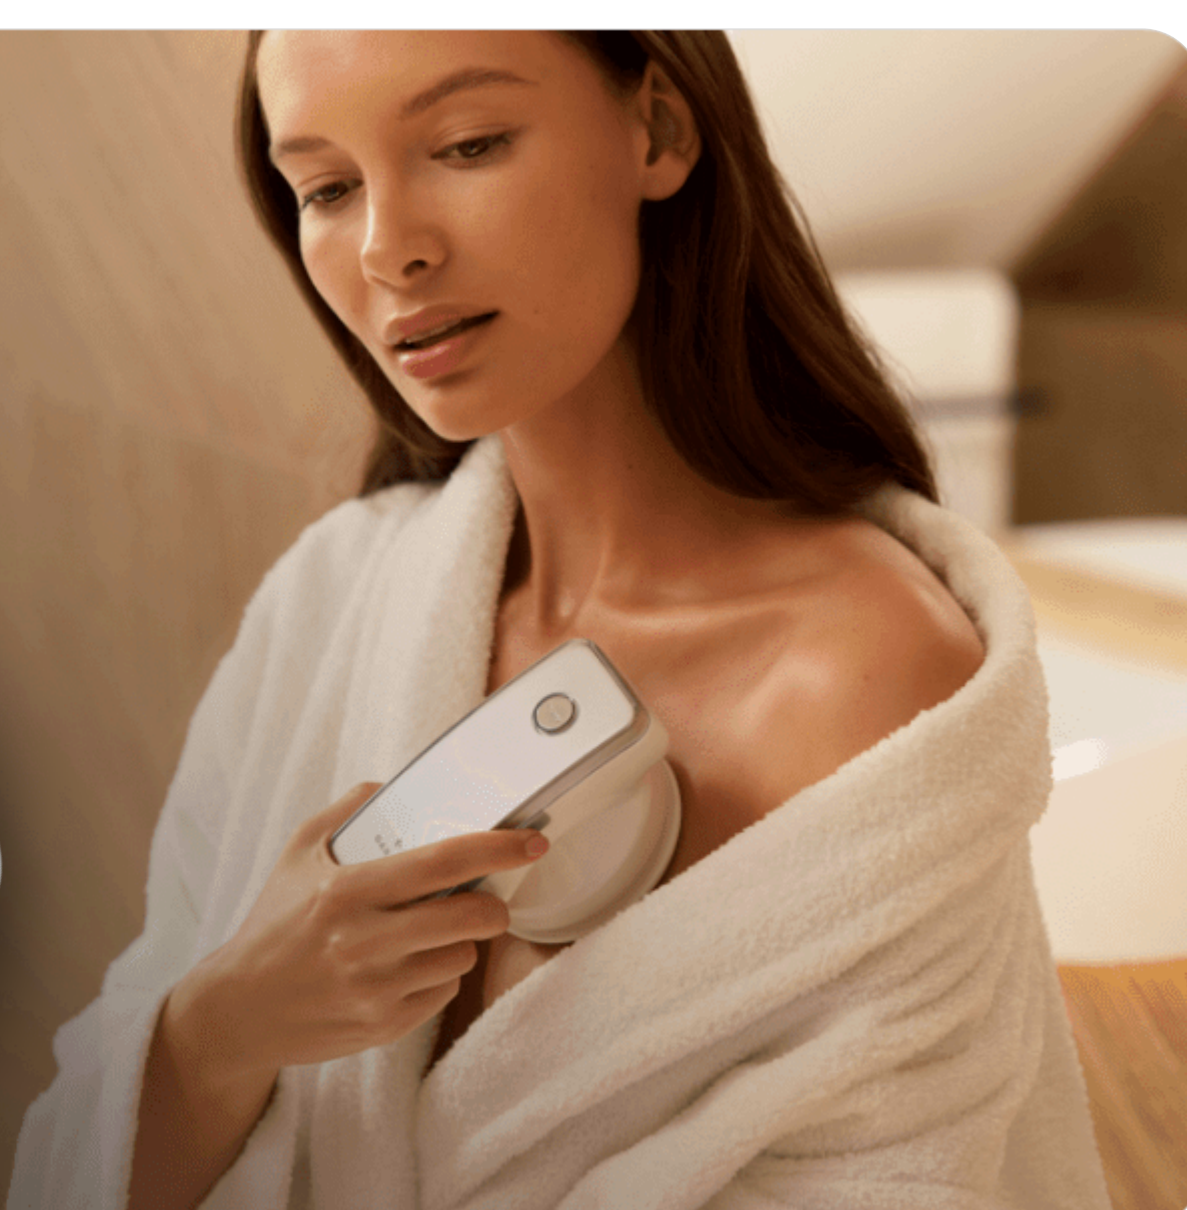

Privítajte pevnú a hladkú pokožku!

Masážny prístroj **Garett Beauty Cellu Body** je vašou každodennou podporou v boji proti celulitíde. Vďaka dvom rýchlostným režimom ľahko prispôbíte typ masáže svojim potrebám. Rýchlejšie tempo intenzívne stimuluje tkanivá, podporuje redukciu celulitídy, zatiaľ čo pomalšie otáčky pôsobia jemnejšie a poskytujú relaxáciu. Pravidelné procedúry pomáhajú rozprúdiť lymfu, spevniť pokožku a obnoviť jej prirodzenú hladkosť.

Pôsobí proti celulitíde
Redukcia tukového tkaniva

Uvoľňuje svaly
Mechanická masáž

Spevňuje pokožku
Lymfatická masáž

Zlepšuje vstrebávanie živín
Masáž tváre a tela

VODOTESNÁ KONŠTRUKCIA

Masáž v sprche? Trieda... IPX7!

2in1
VYMENITEĽNÉ NÁSTAVCE

Dokonalá všestrannosť

V sade nájdete dve hlavice - valček na masáž proti celulitíde a svalom a hlavicu s guľôčkami na vtlačanie aktívnych látok a starostlivosť.

VTLÁČANIE KOZMETIKY

Krásne funguje!

Unikátna hlavica **Garett Beauty Cellu Body** s guľôčkami podporuje vtlačanie aktívnych látok z kozmetiky, krémov a sér, ako do pokožky tváre, tak celého tela. Masážny prístroj zlepšuje prekrvenie pokožky, čo zvyšuje jej pevnosť a výživu, a aktívne látky sa lepšie vstrebávajú, zanechávajúc pokožku hydratovanú a vyživenú.